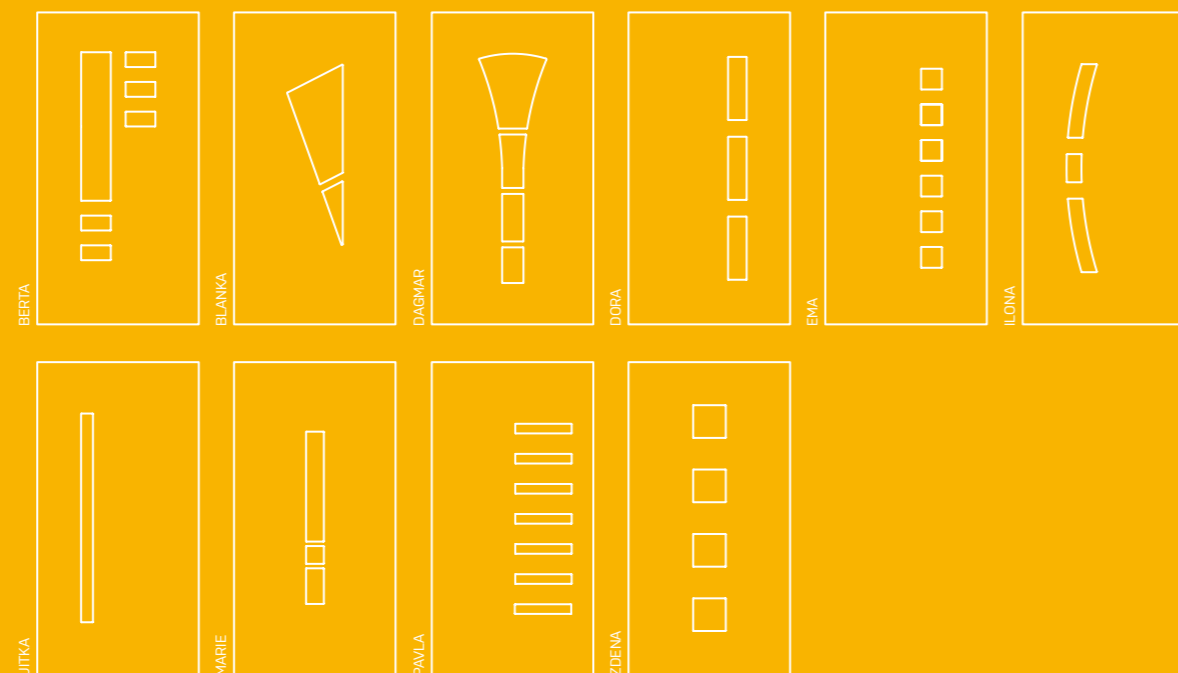

# basic

český výrobek

vysoká kvalita zpracování

výborná tepelná izolace

svrchní desky HPL pro plastové dveře

vložená varianta výplně

sendvičová konstrukce s jádrem XPS

výběr z až 66 dekoračních fólií, z toho 11 standardních

## Cenově zvýhodněné dveřní výplně vizuálně čistých tvarů

Vybírejte ve zvýhodněné nabídce kvalitních dveřních výplní z HPL. Kombinace standardních možností dekorů a prosklení není tak obsáhlá, zato cena velmi příjemně překvapí.