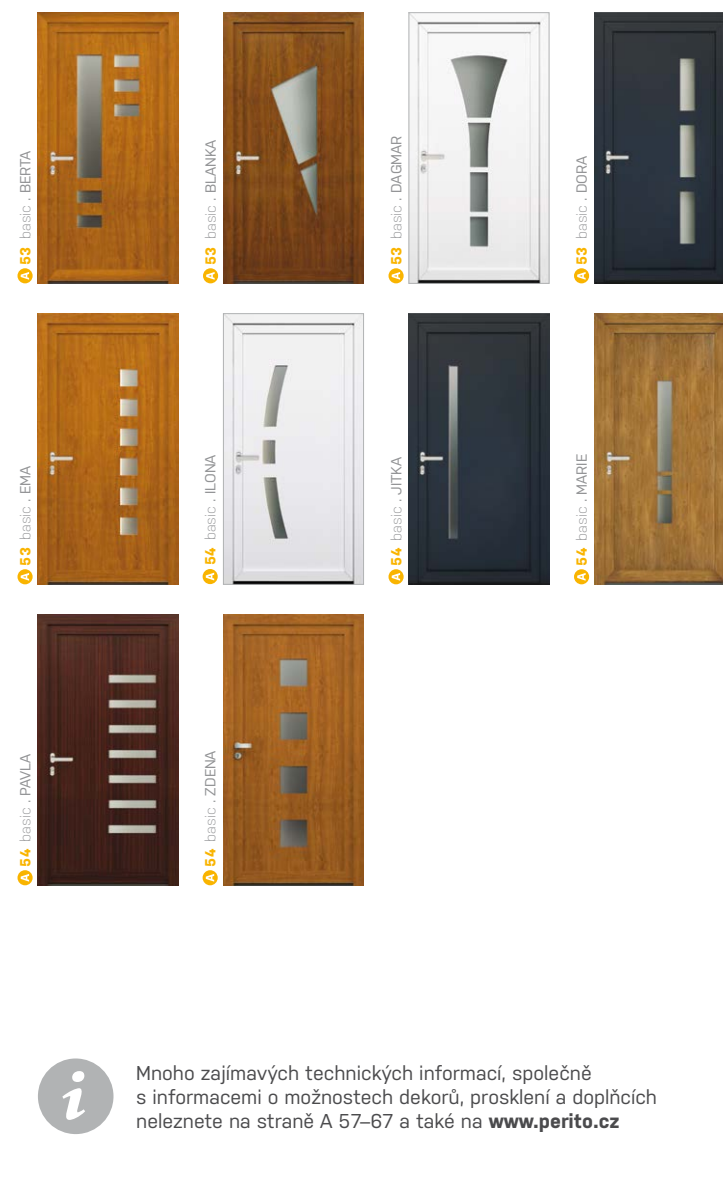

modelová řada
basic

Centově zvýhodněné výplně vizuálně čistých tvarů. Modely nepřinášejí tak bohatou standardní nabídku dekorů a prosklení, překvapí však svou cenou. Výplně jsou vyrobeny z desek HPL a drží si tím velice vysoký standard kvality.