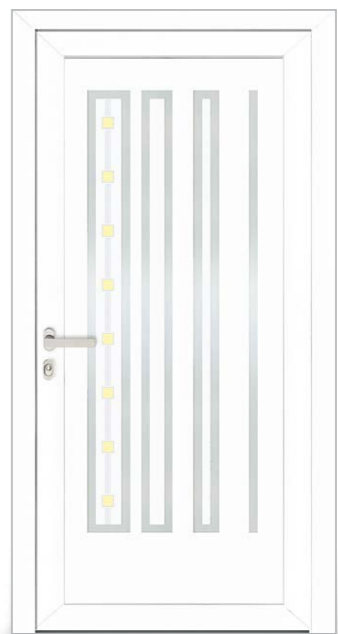

JESIKA

RAL9016
Finesa