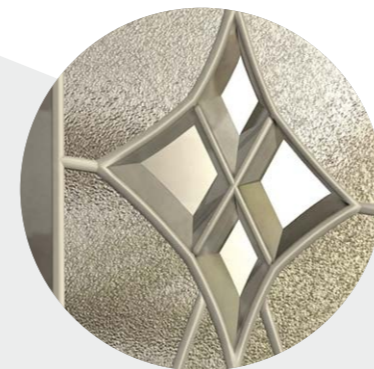

DIANA
Grau
RE715505-167
Master Carre