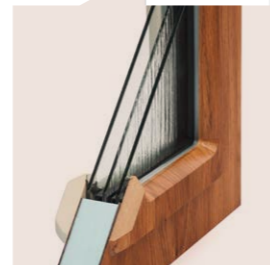

Spolupráce s předním českým designérem MgA. Petrem Novaguem přináší novou řadu dveří s originálním designem.