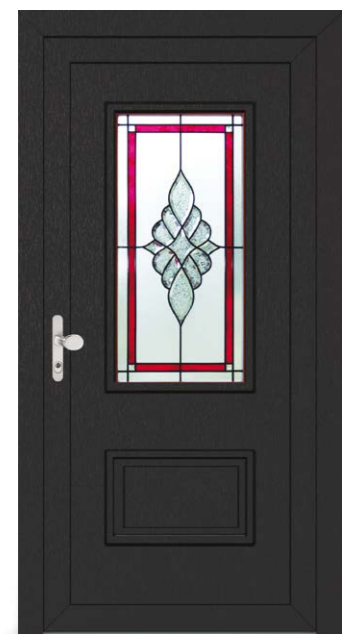

**ANNABEL**  
Golden Oak  
RE2178001-167  
Crystal

**DARINA**  
Grau  
RE715505-167  
Mléčné sklo

**Klepadlo Urna zlatá II**  
Nabídku doplňků naleznete  
na straně 64.

Kompletní nabídku dekorů, skel a doplňků najdete na straně **A 58-63.**