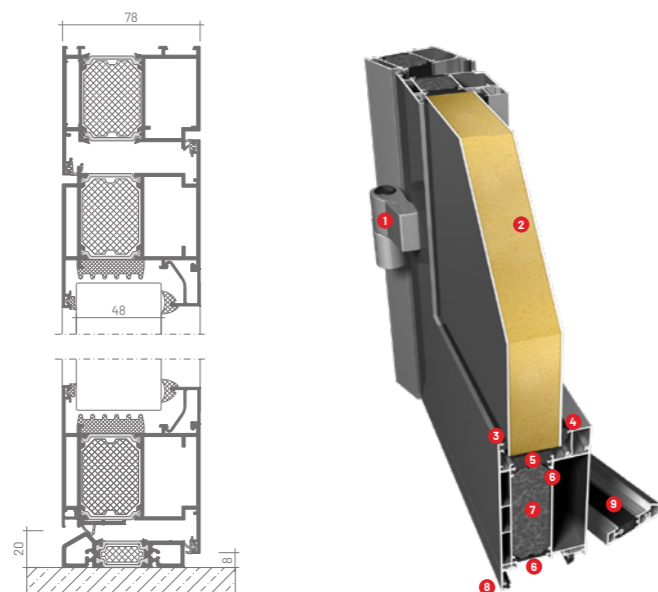

## Technické informace

Pro výrobu dveří KALIBRA používáme materiály od ověřených výrobců, které splňují ty nejvyšší požadavky na kvalitu, bezpečnost a spolehlivost. Všechny naše dveře procházejí výstupní kontrolou. Naše hliníkové dveře jsou vyrobeny ze zateplených profilů (HI) vyplněných termoizolačním jádrem a s přerušeným tepelným mostem. Díky široké nabídce profilů vyrábíme všechny známé varianty dveří a konstrukcí – jednokřídlé, dvoukřídlé, dovnitř, ven otevíravé. Dveře s bočními díly a nadsvětlíky. Vysoké kvality našich dveří dosahujeme díky aktuálně nejmodernějším výrobním technologiím, které trh nabízí.

1 | dveřní 3D seřizovatelné závěsy 2 | Dveřní výplň o síle 48mm 3 | vnější zasklívací těsnění 4 | vnitřní zasklívací těsnění  
5 | zateplení zasklívací komory 6 | přerušení tepelného mostu 7 | izolační vložka 8 | dorazové těsnění 9 | hliníkový s přerušeným tepelným mostem

**Popis nákresu:** Pro výrobu dveří s bočním dílem popřípadě nadsvětlíkem, používáme průběžný okenní rám šířky 74 mm a sloupky šířky 96 mm. Šířka bočního dílu popřípadě výška nadsvětlíku se počítá od středu sloupku viz. nákres. Skla do bočních dílů i nadsvětlíků dodáváme v čirém i matném provedení.