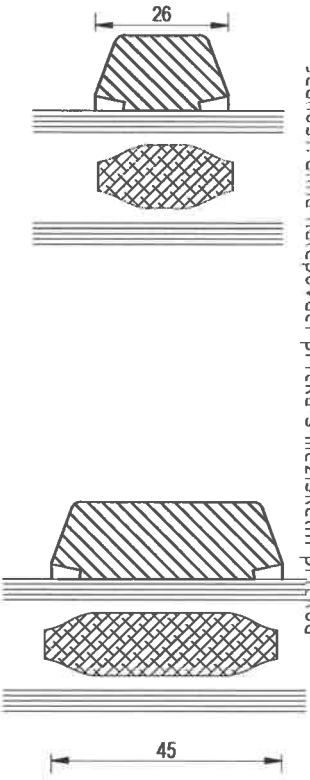

Nalepovací příčka s duplexem

Jednostranná nalepovací příčka s meziškelní příčkou

BL_IV78_Glas_40mm/006.3

21803001

Meziškelní příčka

BL_IV78_Glas_40mm/006.4

21803001