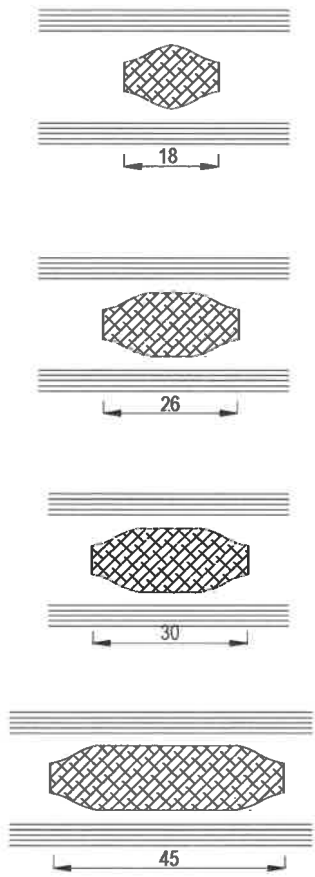

Nalepovací příčka s duplexem

Jednostranná nalepovací příčka s meziškelní příčkou

BL_IV78_Glas_40mm/006.3

21803001

Meziškelní příčka

BL_IV78_Glas_40mm/006.4

21803001