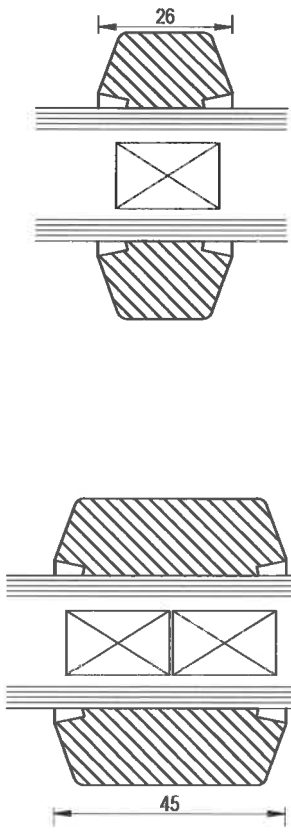

Nalepovací příčka s duplexem

Jednostranná nalepovací příčka s meziškelní příčkou

BL_IV78_Glas_40mm/006.3

21803001

Meziškelní příčka

BL_IV78_Glas_40mm/006.4

21803001