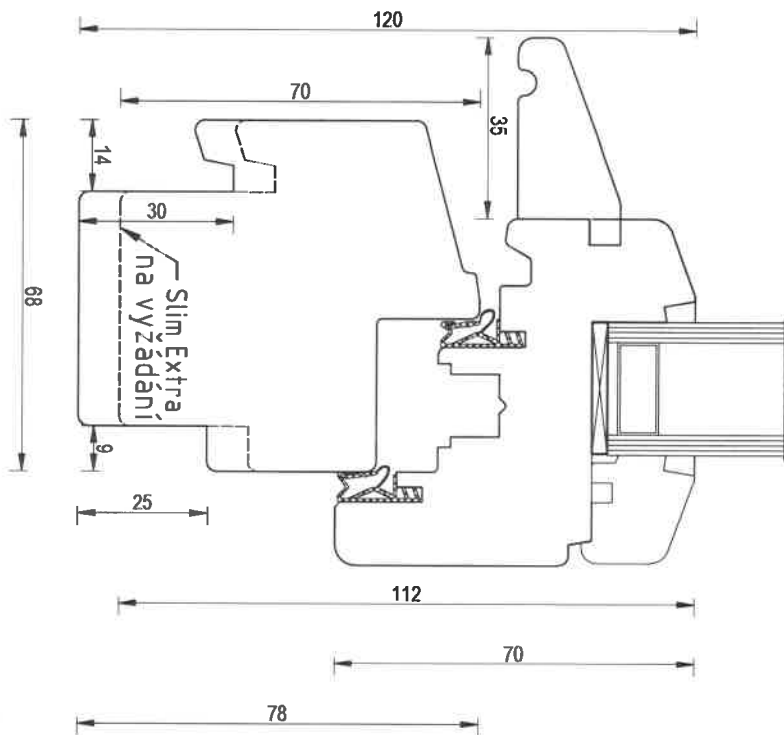

Bl_70_Slim_Extra/001.1

20080231

Rám dolní "Kaskada"

Bl_70_Slim_Extra/001.2

20080231

Alternativa typu:
Rám dolní "Hliníková okapnice"

BL_70_Slim_Extra/0013

2402231

Alternativa typu:
Rám dolní "Dřevěná okapnice"

BL_70_Slim_Extra/0014