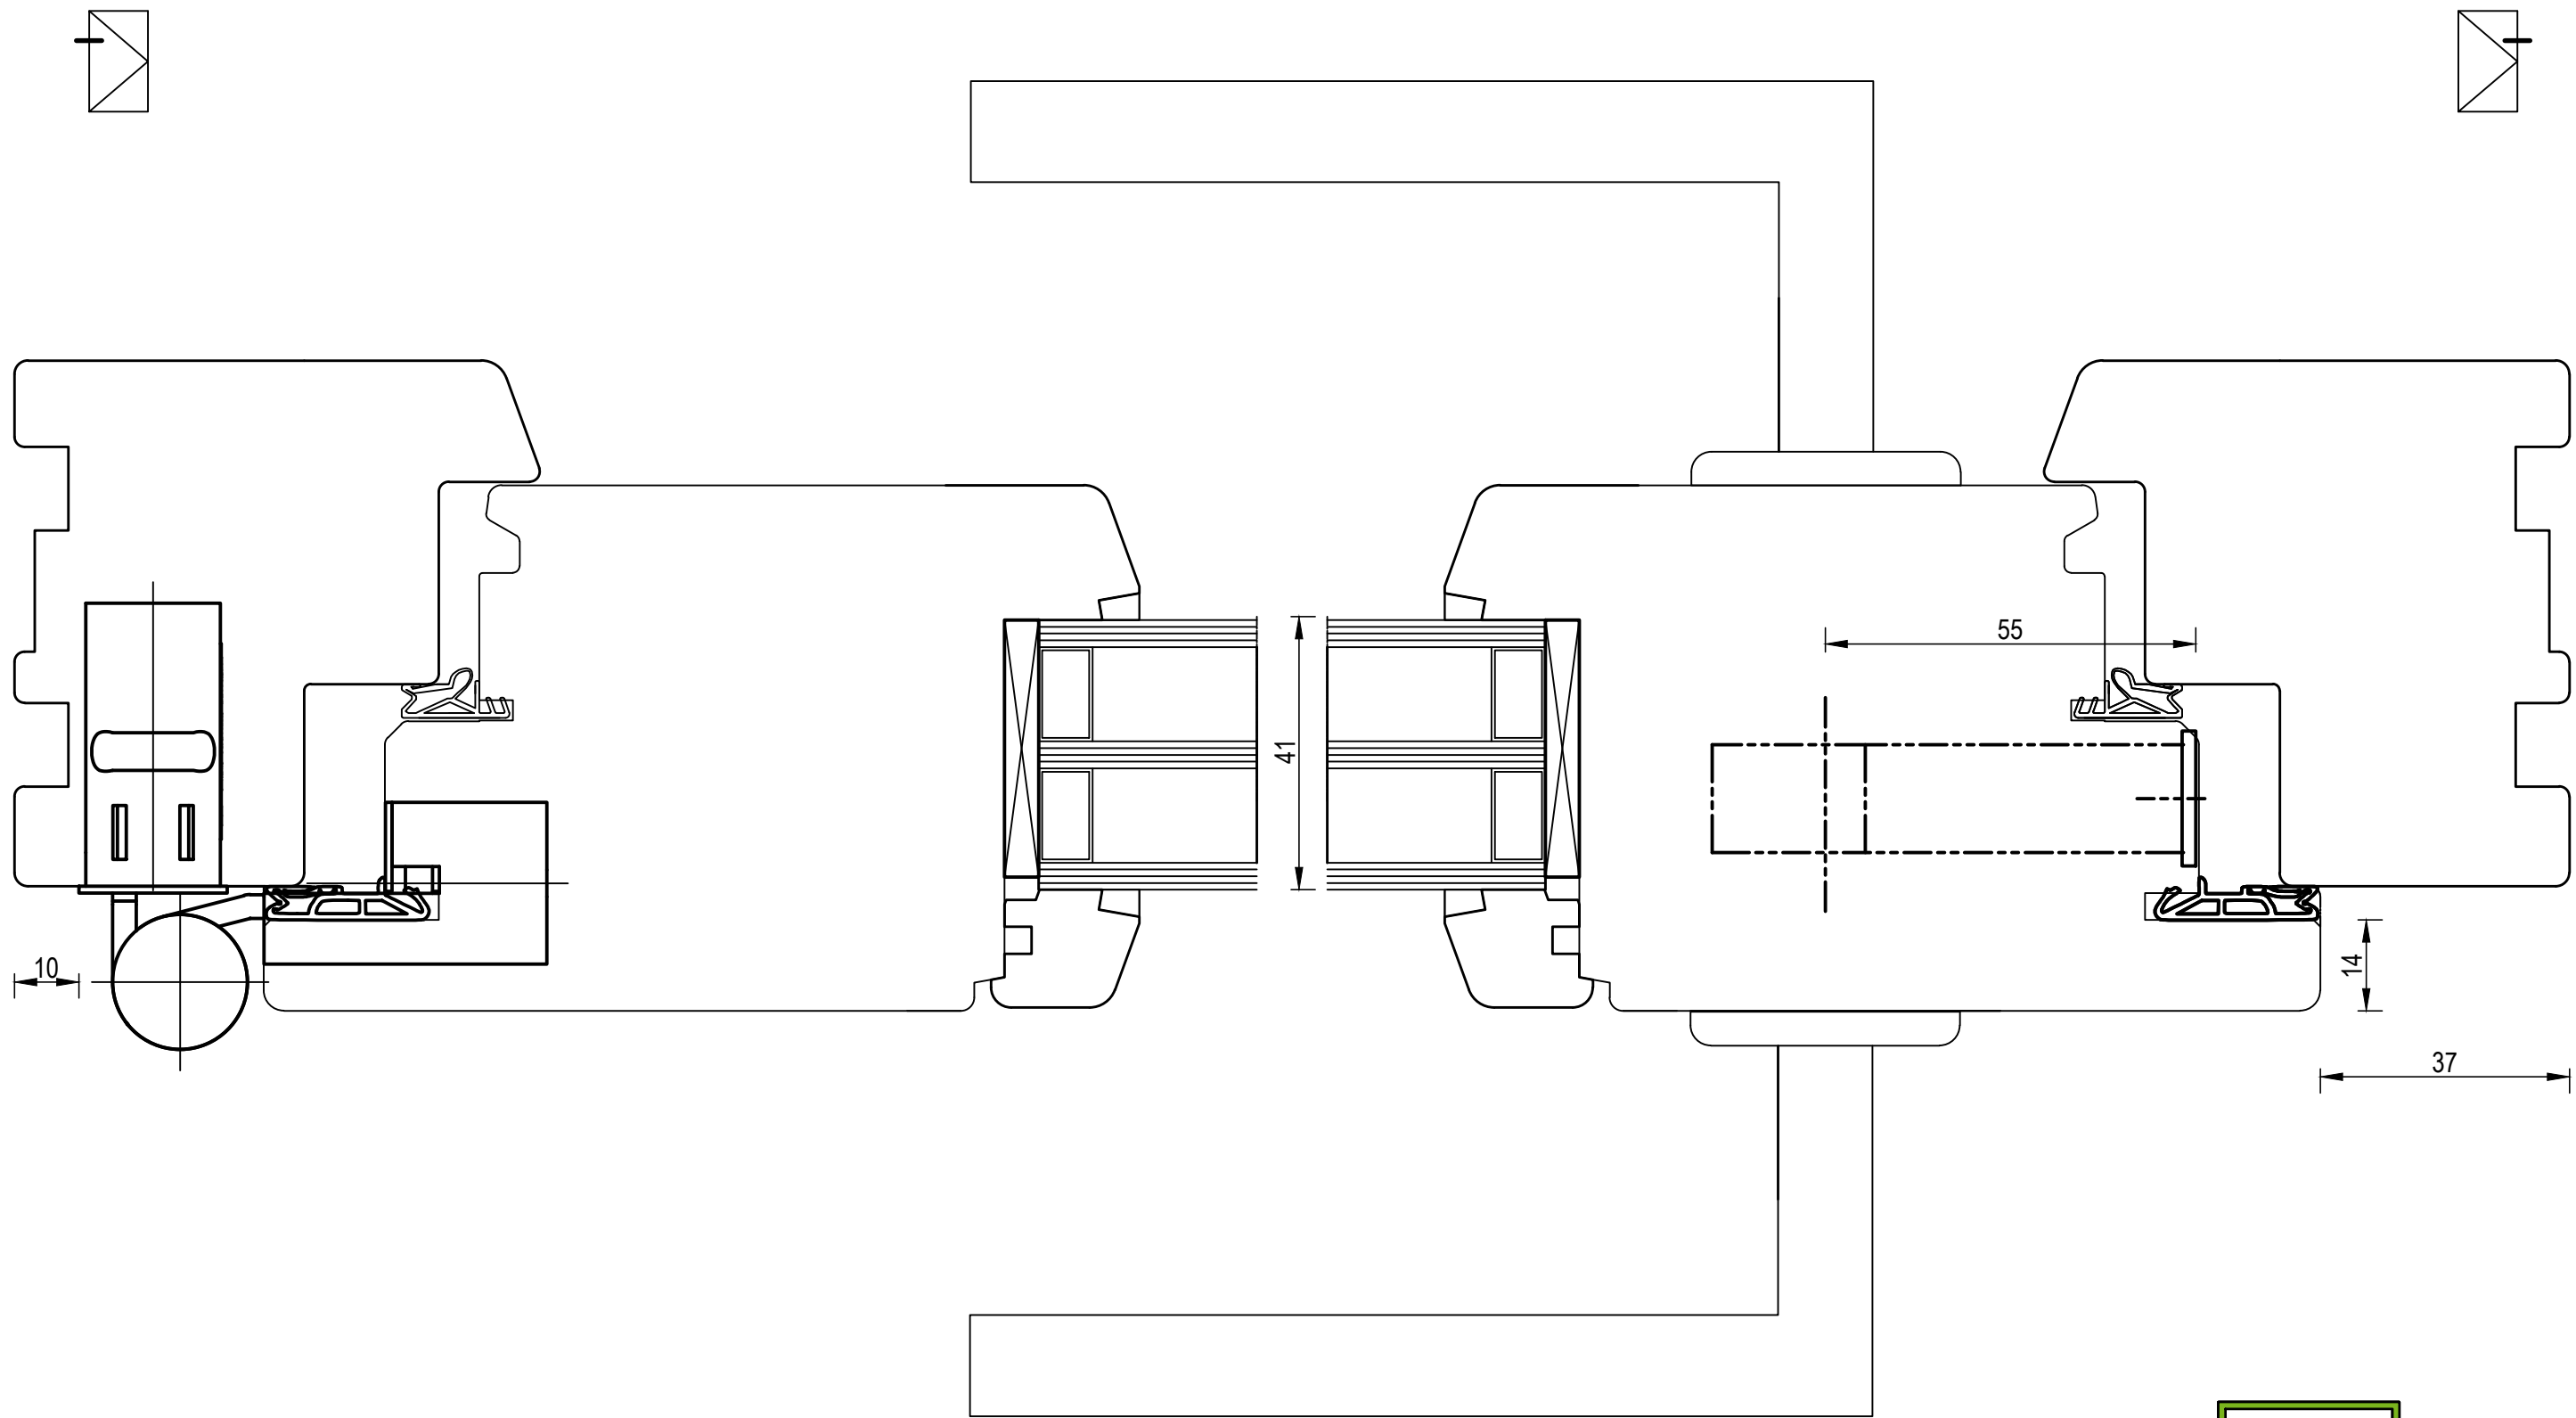

**bohemia
lignum**
dřevěná okna

BL_IV78_Glas_40mm/009.1

20180308.1

**bohemia
lignum**
dřevěná okna

BL_IV78_Glas_40mm/009.2

20180308.1

GUTMANN
Weser 95 TI

BL_IV78__Glas_40mm/009.5

20180308.1

BL_IV78__Glas_40mm/009.6

20180308.1

BL_IV78__Glas_40mm/009.3

BL_IV78__Glas_40mm/009.4