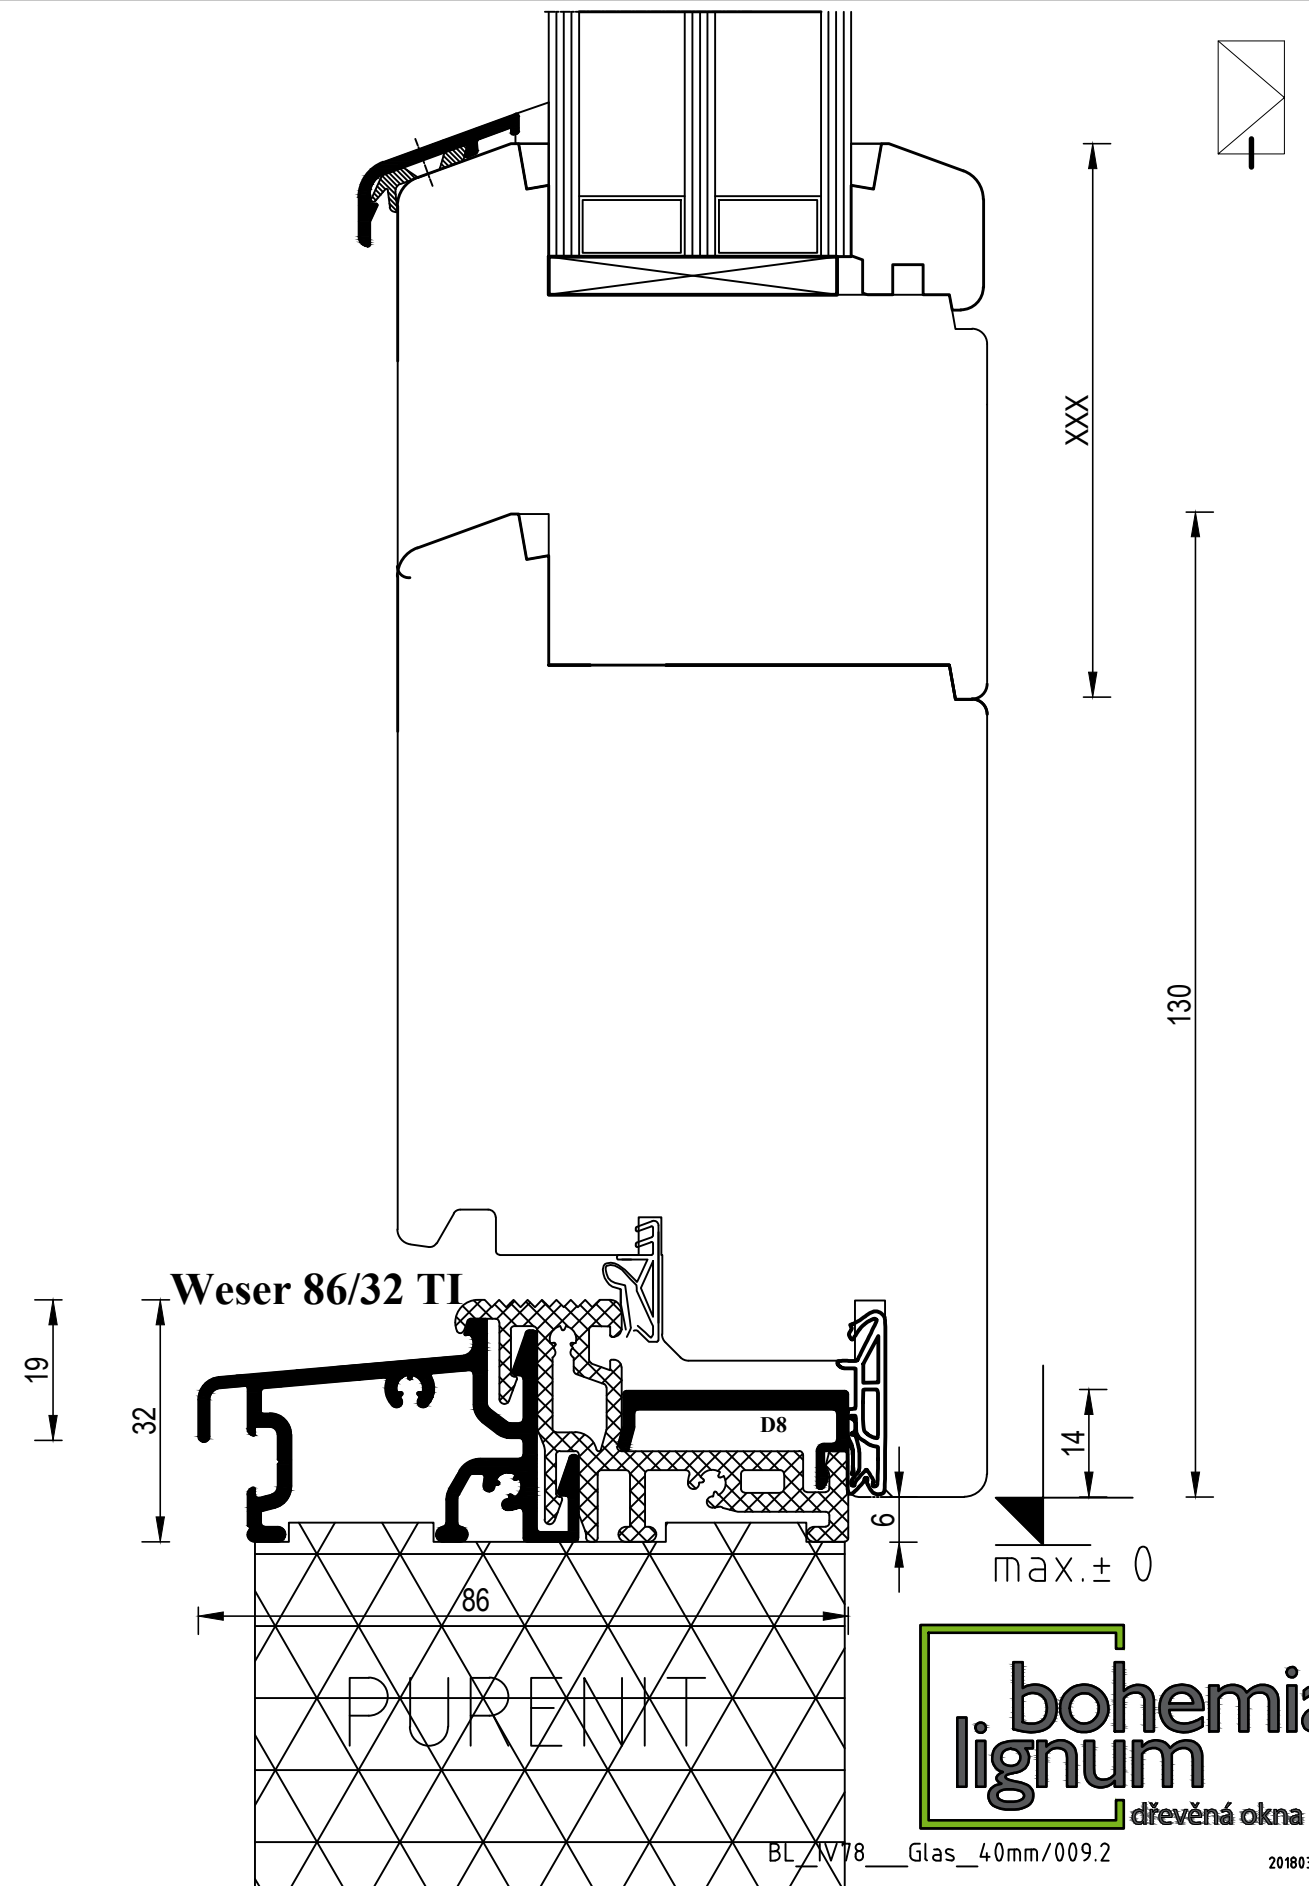

**bohemia
lignum**
dřevěná okna

BL_IV78_Glas_40mm/009.1

20180308.1

**bohemia
lignum**
dřevěná okna

BL_IV78_Glas_40mm/009.2

20180308.1

GUTMANN
Weser 95 TI

BL_IV78__Glas_40mm/009.5

20180308.1

BL_IV78__Glas_40mm/009.6

20180308.1

BL_IV78__Glas_40mm/009.3

BL_IV78__Glas_40mm/009.4