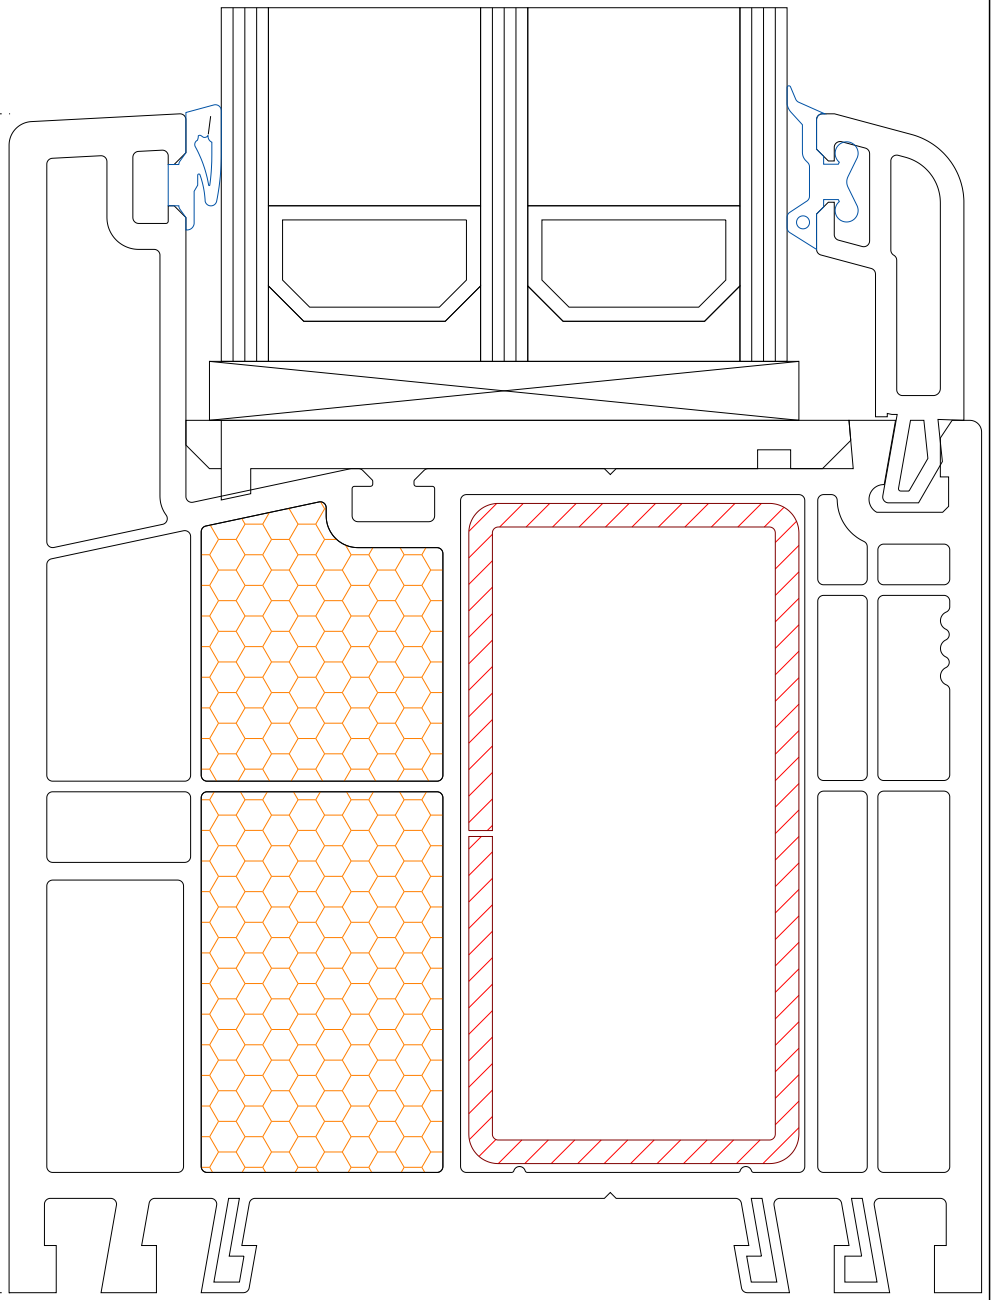

100

Blendrahmen 5065+IKD® Blendrahmen 100  
mm

 **GEALAN**  
INNOVATION MIT SYSTEM